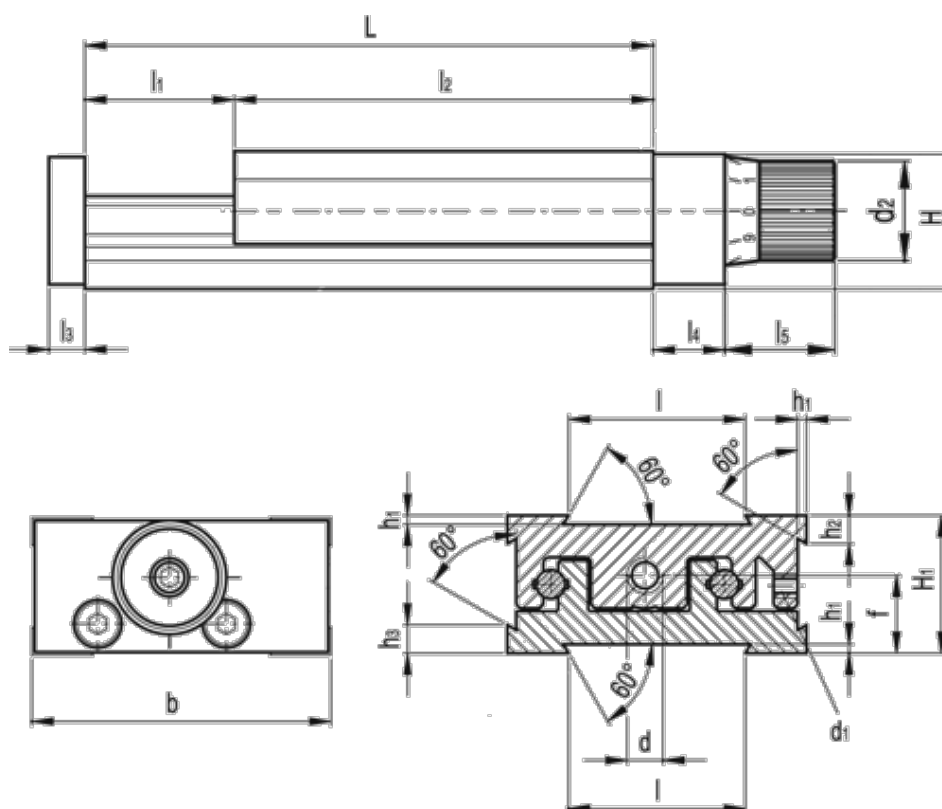

Varenummer: 20770012
 Beskrivelse: Justerbar slædeenhed
 GN 900-50-145-75-D-1

Mål

b = 50	h2 = 4.5
d = M6x1	h3 = 7.0
d1 = M4	l = 30
d2 = 17	L - l1 = 145-75
f = 13.0	l2 = 70
H = 23.0	l3 = 6
h1 = 1.5	l4 = 12
H1 = 23	l5 = 20